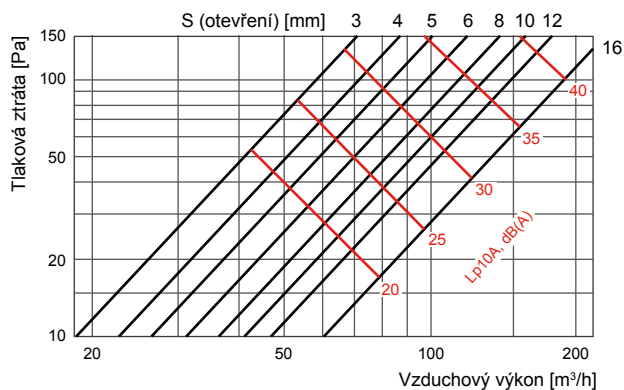

CHARAKTERISTIKA VENTILU