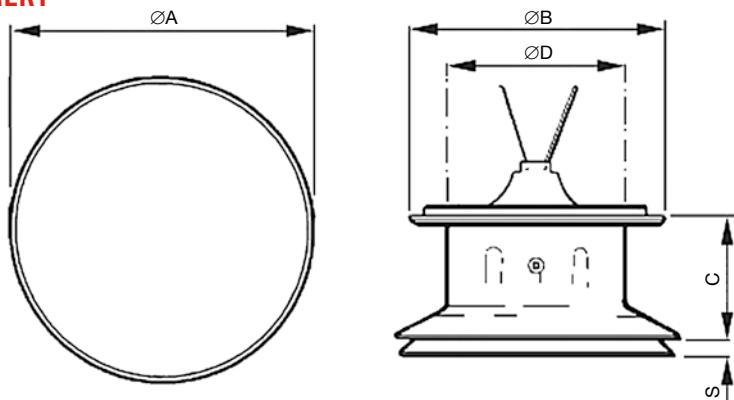

DTVB

CHARAKTERISTIKA

- **Rozměrová řada 100, 125 mm**
- Přívodní kovový ventil pro montáž do stropu
- Přívodní vzduch je směřován se vzduchem v místnosti
- Bezprůvanové větrání
- Vhodné do kanceláří, rodinných domů, hotelů
- Nízká úroveň hluku
- Snadná instalace

KONSTRUKCE

- Vyroben z pozinkovaného plechu
- Povrchová úprava – bílá prášková barva RAL 9010
- Konstrukce minimalizuje riziko usazování prachu na stěně

REGULACE

- Nastavitelný průtok vzduchu

ROZMĚRY

Typ	Rozměry [mm]						Hmotnost [kg]
	ØA	ØB	C	ØD	Smin	Smax	
DTVB 100	155	140	65	100	3	16	0,45
DTVB 125	185	165	70	125	3	16	0,58

RYCHLÝ VÝBĚR

Typ	Průměr napojení [mm]	Průtok [m³/h] pro danou hodnotu hluku		
		25 dB(A)	30 dB(A)	35 dB(A)
DTVB 100	100	21	97	32
DTVB 125	125	28	119	42

DGEZ – Montážní rámeček pro DTVB

Typ	Rozměry [mm]			Hmotnost [kg]
	ØA	ØD ₁	Průměr montážního otvoru *	
DTVB 100	125	99,3	110	0,1
DTVB 125	150	124,3	135	0,1

* Tolerance ± 5 mm

CHARAKTERISTIKA VENTILU

INSTALACE

Připojení na montážní rámeček

PŘÍKLAD ZNAČENÍ

DTV B100

100, 125 – Velikost
DTVB – Talířový ventil pro
přívod vzduchu

DGEZ10