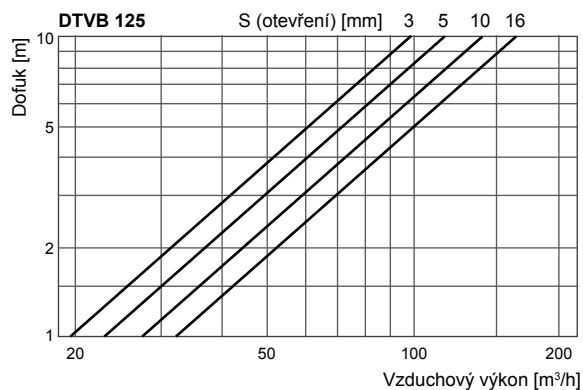

CHARAKTERISTIKA VENTILU