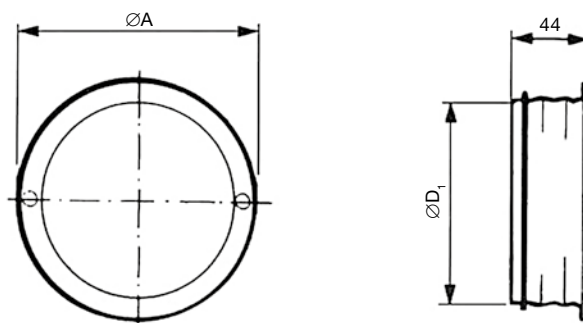

KONSTRUKCE

- Vyroben z pozinkovaného plechu
- Povrchová úprava – bílá prášková barva RAL 9010
- Konstrukce minimalizuje riziko usazování prachu na stěně

REGULACE

- Nastavitelný průtok vzduchu

ROZMĚRY

Typ	Rozměry [mm]						Hmotnost [kg]
	ØA	ØB	C	ØD	Smin	Smax	
DTVB 100	155	140	65	100	3	16	0,45
DTVB 125	185	165	70	125	3	16	0,58

RYCHLÝ VÝBĚR

Typ	Průměr napojení [mm]	Průtok [m³/h] pro danou hodnotu hluku		
		25 dB(A)	30 dB(A)	35 dB(A)
DTVB 100	100	21	97	32
DTVB 125	125	28	119	42

DGEZ – Montážní rámeček pro DTVB

Typ	Rozměry [mm]			Hmotnost [kg]
	ØA	ØD ₁	Průměr montážního otvoru *	
DTVB 100	125	99,3	110	0,1
DTVB 125	150	124,3	135	0,1

* Tolerance ± 5 mm

CHARAKTERISTIKA VENTILU

INSTALACE

Připojení na montážní rámeček

PŘÍKLAD ZNAČENÍ

DTV B100

100, 125 – Velikost
DTVB – Talířový ventil pro
přívod vzduchu

DGEZ10