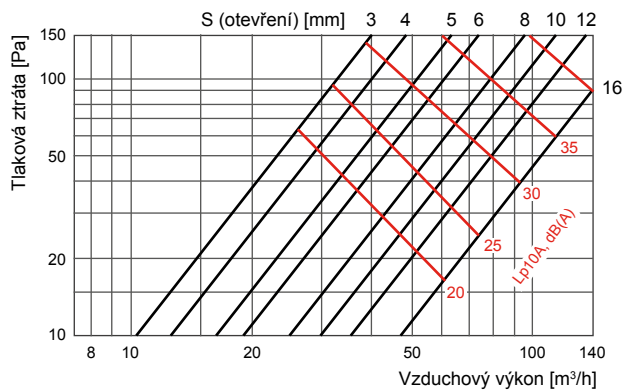

CHARAKTERISTIKA VENTILU