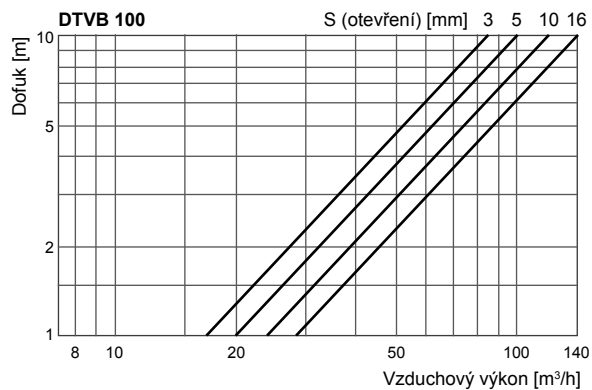

CHARAKTERISTIKA VENTILU