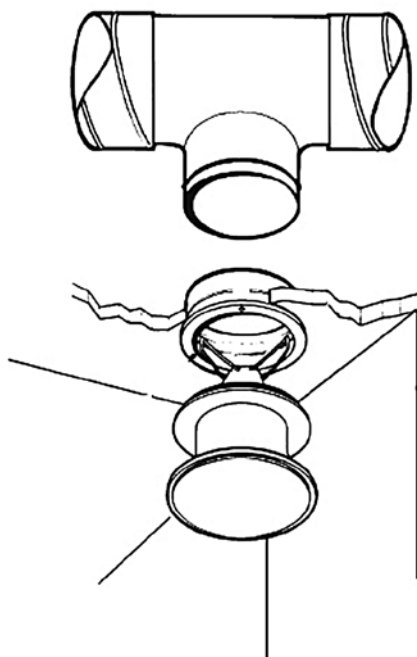

DTVB

CHARAKTERISTIKA

- **Rozměrová řada 100, 125 mm**
- Přívodní kovový ventil pro montáž do stropu
- Přívodní vzduch je směřován se vzduchem v místnosti
- Bezprůvanové větrání
- Vhodné do kanceláří, rodinných domů, hotelů
- Nízká úroveň hluku
- Snadná instalace

KONSTRUKCE

- Vyroben z pozinkovaného plechu
- Povrchová úprava – bílá prášková barva RAL 9010
- Konstrukce minimalizuje riziko usazování prachu na stěně

REGULACE

- Nastavitelný průtok vzduchu

ROZMĚRY

Typ	Rozměry [mm]						Hmotnost [kg]
	ØA	ØB	C	ØD	Smin	Smax	
DTVB 100	155	140	65	100	3	16	0,45
DTVB 125	185	165	70	125	3	16	0,58

RYCHLÝ VÝBĚR

Typ	Průměr napojení [mm]	Průtok [m³/h] pro danou hodnotu hluku		
		25 dB(A)	30 dB(A)	35 dB(A)
DTVB 100	100	21	97	32
DTVB 125	125	28	119	42

DGEZ – Montážní rámeček pro DTVB

Typ	Rozměry [mm]			Hmotnost [kg]
	ØA	ØD ₁	Průměr montážního otvoru *	
DTVB 100	125	99,3	110	0,1
DTVB 125	150	124,3	135	0,1

* Tolerance ± 5 mm

CHARAKTERISTIKA VENTILU

INSTALACE

Připojení na montážní rámeček

PŘÍKLAD ZNAČENÍ

DTV B100

100, 125 – Velikost
DTVB – Talířový ventil pro
přívod vzduchu

DGEZ10