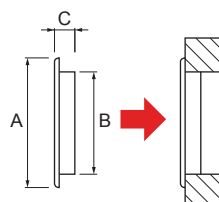

**BARVA**

- Bílá

**PŘÍKLAD ZNAČENÍ**

**C-UM-Z-S-060**

**060** – Velikost

**S** – Síťka

**C-UM-Z** – Kruhová mřížka pro zapuštěnou montáž

## Kruhové mřížky se síťkou pro zapuštěnou montáž

Objednací kód	Velikost [mm]	Průtočná plocha [cm <sup>2</sup> ]	A vnější rozměr Ø [mm]	B rozměr pro zasunutí do zdi Ø [mm]	C tloušťka [mm]
C-UM-Z-S-060	Ø60	20	70	57	20
C-UM-Z-S-080	Ø80	30	90	75	20
C-UM-Z-S-100	Ø100	40	120	95	20
C-UM-Z-S-120	Ø120	65	130	121	20
C-UM-Z-S-160	Ø160	135	190	156	17
C-UM-Z-S-200	Ø200	220	238	200	23