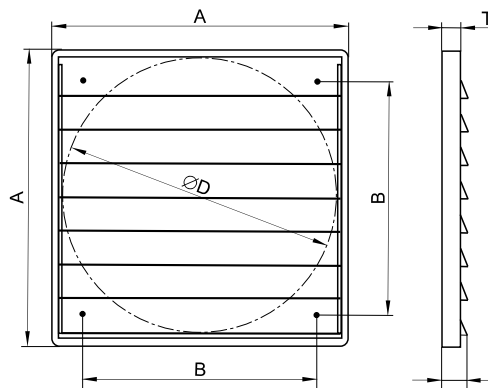

WFK

CHARAKTERISTIKA

- **Rozměrová řada 150 až 1100 mm**
- Plastová protidešťová žaluzie
- Vhodné pro sání i výfuk
- Odolná vůči venkovním vlivům (odolnost proti UV záření)
- Provozní teplota od -30 °C do +60 °C
- Specifický design zaručuje vysokou odolnost
- Barevné provedení světle šedá
- Výhodou je velká univerzálnost spočívající v širokém rozsahu rozměrů, nízké stavební hloubce a vyloučení koroze materiálu
- Používá se pro zakrytí venkovního vyústění kruhového, případně čtyřhranného větracího otvoru nebo vzduchotechnického kanálu, slouží jako spolehlivá ochrana proti vniknutí deště nebo drobných živočichů

KONSTRUKCE

- Jednotlivé lamely jsou pevně připevněny do rámu (spodní lamela slouží jako okapnice)
- Horní a spodní lamela je výklopná z důvodu přístupu k upevňovacím otvorům
- Počet lamel je přímo úměrný velikosti žaluzie

INSTALACE

- Ke stěně, případně k pomocnému dřevěnému nebo ocelovému rámu čtyřmi vruty (součástí dodávky)
- Při osazování je třeba dbát na to, aby otvor v základové desce žaluzie nezasahoval do montážního otvoru a žaluzie tak nezmenšovala jeho průtočnou plochu

ROZMĚRY

Typ	Rozměry [mm]				
	ØD	A	B	F	T
WFK-15-02	159	195	140	36	22
WFK-20-02	210	243	182	36	21
WFK-25-02	258	294	232	42	26
WFK-30-02	310	346	276	42	26
WFK-35-02	360	397	310	42	26
WFK-40-02	422	462	366	42	26
WFK-45-02	462	501	395	42	31
WFK-50-02	505	548	443	42	31
WFK-55-02*	–	603	520	44	28
WFK-65-02*	–	696	628	44	31
WFK-70-02*	–	740	672	40	40
WFK-71-02*	–	760	692	40	40
WFK-75-02*	–	790	722	40	40
WFK-80-02*	–	840	772	40	40
WFK-85-02*	–	890	822	40	40
WFK-90-02**	–	940	872	40	40
WFK-95-02**	–	990	922	40	40
WFK-100-02**	–	1040	972	40	40
WFK-110-02**	–	1140	1072	40	40