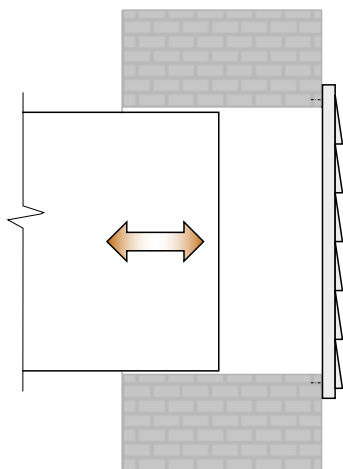

KONSTRUKCE

- Jednotlivé lamely jsou pevně připevněny do rámu (spodní lamela slouží jako okapnice)
- Horní a spodní lamela je výklopná z důvodu přístupu k upevňovacím otvorům
- Počet lamel je přímo úměrný velikosti žaluzie

INSTALACE

- Ke stěně, případně k pomocnému dřevěnému nebo ocelovému rámu čtyřmi vruty (součástí dodávky)
- Při osazování je třeba dbát na to, aby otvor v základové desce žaluzie nezasahoval do montážního otvoru a žaluzie tak nezmenšovala jeho průtočnou plochu

ROZMĚRY

Typ	Rozměry [mm]				
	ØD	A	B	F	T
WFK-15-02	159	195	140	36	22
WFK-20-02	210	243	182	36	21
WFK-25-02	258	294	232	42	26
WFK-30-02	310	346	276	42	26
WFK-35-02	360	397	310	42	26
WFK-40-02	422	462	366	42	26
WFK-45-02	462	501	395	42	31
WFK-50-02	505	548	443	42	31
WFK-55-02*	–	603	520	44	28
WFK-65-02*	–	696	628	44	31
WFK-70-02*	–	740	672	40	40
WFK-71-02*	–	760	692	40	40
WFK-75-02*	–	790	722	40	40
WFK-80-02*	–	840	772	40	40
WFK-85-02*	–	890	822	40	40
WFK-90-02**	–	940	872	40	40
WFK-95-02**	–	990	922	40	40
WFK-100-02**	–	1040	972	40	40
WFK-110-02**	–	1140	1072	40	40

* Rozděleno na dvě části
** Rozděleno na tři části

PŘÍKLADY INSTALACE

Pripevnění žaluzie pomocí vrtů a hmoždinek přímo do zdiva.

Pripevnění žaluzie pomocí vrtů do dřevěného rámečku zazděného v límci montážního otvoru.